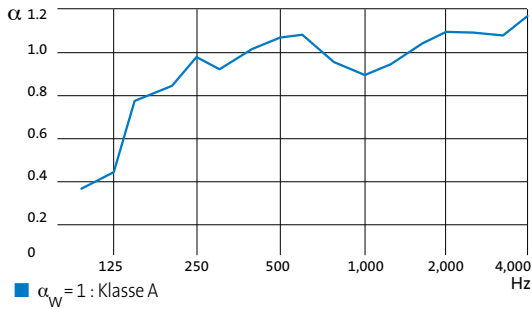

46 kleuren

Nuagé

Tonga® A 22

- > Vormvast, zelfdragend steenwolpaneel.
- > Decoratief vlies op zichtzijde.
- > Versterkt met een natuurlijk glasvlies op de rugzijde.
- > Ontworpen voor montage op profiel T15 - T24.

Geluidsabsorptie