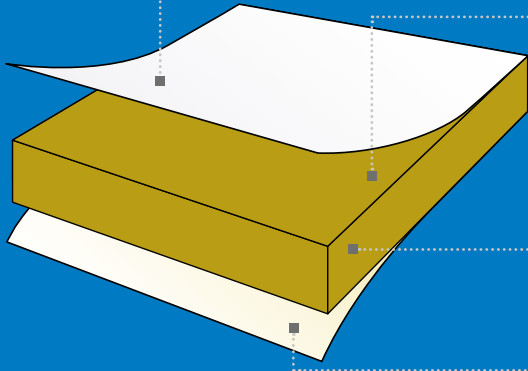

# Tonga<sup>®</sup> A 22

**VC WOOD**  
wood | panels | concepts

Decoratief wit glasvlies,  
Eurocolors of decors

Steenwolplaat  
van 22 mm

Kanten A

Natuurlijk glasvlies  
op de rugzijde